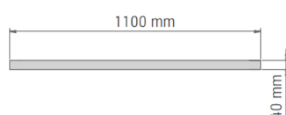

Opmerking

Indien de eilanden worden gemonteerd in ruimten waar luchtverplaatsing optreedt, kan een alternatieve ophangconstructie nodig zijn.

VERKRIJGBARE KLEUREN

(voor alle producten ; behalve Corpus)

Geef ruimtes kleur met een uitgebreide keuze in gekleurde stoffen voor uw baffles. Uitgevoerd met een absorptiewaarde van 0,60 α_w waardoor een rustgevend geluidsniveau gegarandeerd is. De Freestyle baffles worden bekleed met hoogwaardige stoffen die in een groot aantal kleuren beschikbaar zijn. Door het royale aanbod in kleuren kunt u eindeloos variëren in uw ontwerp en dit volledig naar eigen wens en stijl inrichten. Creëer unieke blikvangers of breng subtiele kleurschakeringen aan die de ruimte maximaal tot zijn recht laat komen.