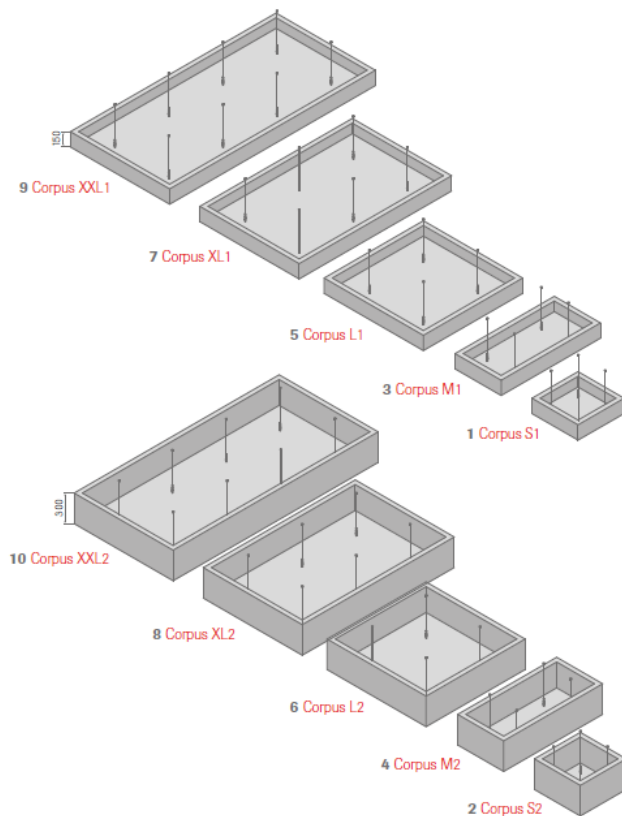

TECHNISCHE GEGEVENS

ZICHTBARE ZIJDE & RANDAFWERKING	Vlies, wit	
RANDUITVOERING	Rechte randen rondom	
AFMETINGEN	Corpus S1: hauteur 150 mm, dimensions 520 x 520 mm	Corpus S2: hauteur 300 mm, dimensions 520 x 520 mm
	Corpus M1: hauteur 150 mm, dimensions 1120 x 520 mm	Corpus M2: hauteur 300 mm, dimensions 1120 x 520 mm
	Corpus L1: hauteur 150 mm, dimensions 1120 x 1120 mm	Corpus L2: hauteur 300 mm, dimensions 1120 x 1120 mm
	Corpus XL1: hauteur 150 mm, dimensions 1120 x 1720 mm	Corpus XL2: hauteur 300 mm, dimensions 1120 x 1720 mm
	Corpus XXL1: hauteur 150 mm, dimensions 1120 x 2320 mm	Corpus XXL2: hauteur 300 mm, dimensions 1120 x 2320 mm
MONTAGE	Incl. ahangkabel, L = 1.5 m, plafondbevestiger	
GELUIDSABSORPTIE	$\alpha_w = 0,90$	

VOORBEELDEN PLAFONDINSTALLATIE