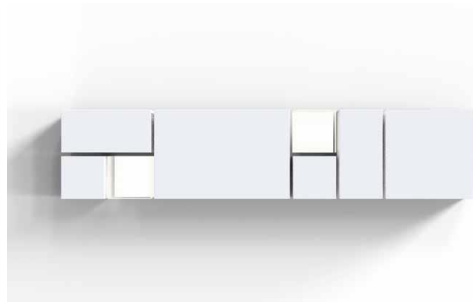

MODULAIR CONCEPT

Creëer unieke composities met de gevarieerde keuze in vormen en maten. De witte, met fleece beklede oppervlakken geven iedere ruimte een elegante en rustgevende uitstraling.

Welke configuratie past het beste bij het interieurdesign? Verspreid u de elementen over het plafond, of creëert u grotere vormen? Met het modulaire concept van Corpus kunt u uw unieke stijl uitbundig etaleren, of juist rustiek integreren in het ruimteconcept.