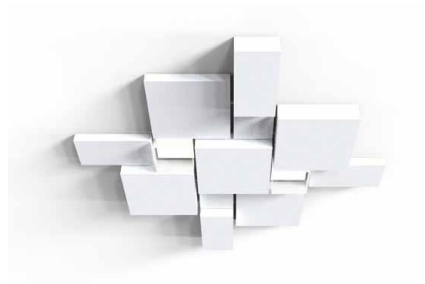

MODULAIR CONCEPT

Creëer unieke composities met de gevarieerde keuze in vormen en maten. De witte, met fleece beklede oppervlakken geven iedere ruimte een elegante en rustgevende uitstraling.

Welke configuratie past het beste bij het interieurdesign? Verspreid u de elementen over het plafond, of creëert u grotere vormen? Met het modulaire concept van Corpus kunt u uw unieke stijl uitbundig etaleren, of juist rustiek integreren in het ruimteconcept.