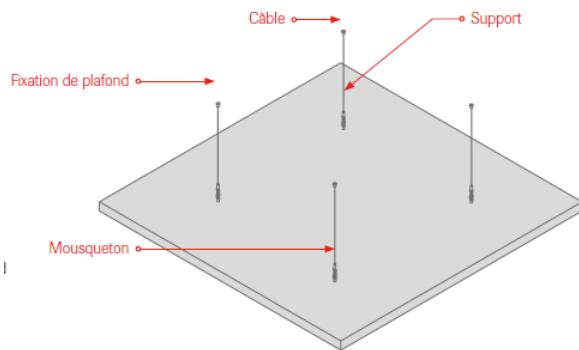

Technische gegevens

ZICHTBARE ZIJDE	Vlies, wit of gekleurde stoffen bekleding
RANDAFWERKING	Afgewerkt, wit of gekleurde stoffen bekleding
RANDUITVOERING	Rechte randen
AFMETINGEN & GEWICHT	Selecta one: 1200 x 1200 x 40 mm, env. 5,5 kg Selecta plus: 1800 x 1200 x 40 mm, env. 8,5 kg Selecta grande: 2400 x 1200 x 40 mm, env. 11 kg Selecta loop: Ø 1200 x 40 mm, env. 4,5 kg Selecta trigon: 1200 x 1200 x 40 mm, env. 3 kg
MONTAGE	Incl. ahangkabel, L = 1.5 m, plafondbevestiger
GELUIDSABSORPTIE	$\alpha_w = 1,00$

Selecta one