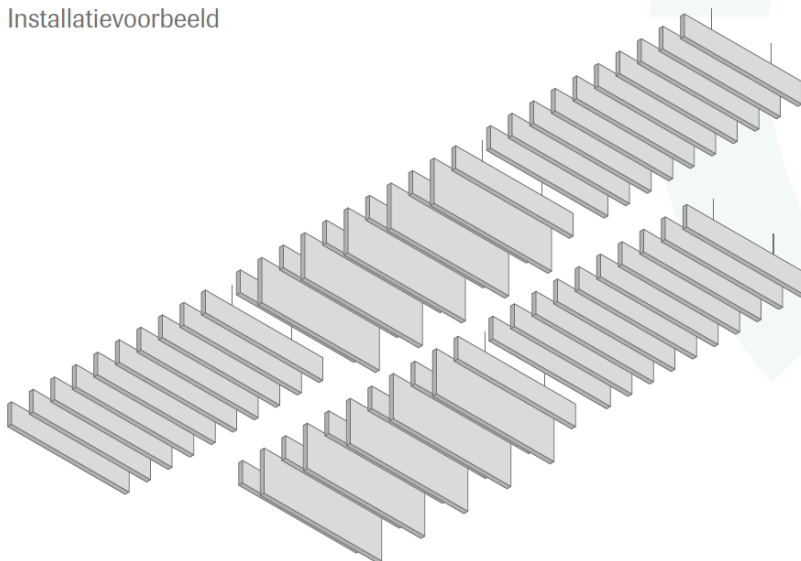

FreeStyle S

FreeStyle M

FreeStyle L

Installatievoorbeeld

MONTAGEMATERIALEN

Omschrijving	Eenheden / set
Spiraalhanger met oog, t = 2 mm, gegalvaniseerd	2
Haak met veiligheidsbeugel en regelaar voor het touw, nikkel gegalvaniseerd	2
Stalen touw (aan het einde thermisch verzegeld met een kogel), lengte 1500 mm, d = 1,0 mm, gegalvaniseerd	2
Plafondbevestiger, 2-zijdig, met inwendige draad M6, helder nikkel	2