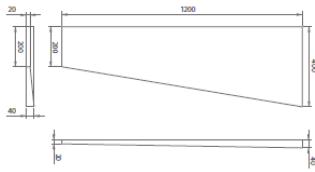

FreeStyle TL