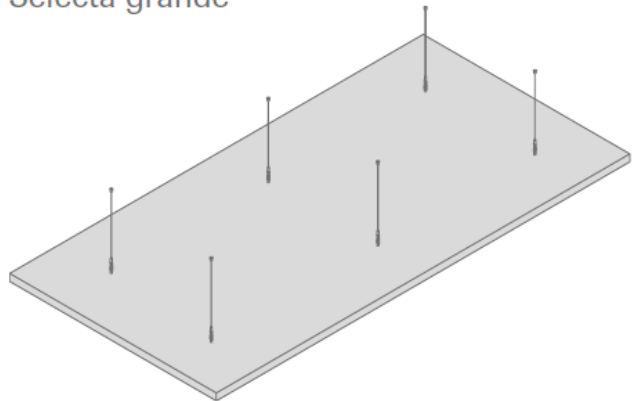

Technische gegevens

ZICHTBARE ZIJDE	Vlies, wit of gekleurde stoffen bekleding
RANDAFWERKING	Afgewerkt, wit of gekleurde stoffen bekleding
RANDUITVOERING	Rechte randen
AFMETINGEN & GEWICHT	Selecta one: 1200 x 1200 x 40 mm, env. 5,5 kg Selecta plus: 1800 x 1200 x 40 mm, env. 8,5 kg Selecta grande: 2400 x 1200 x 40 mm, env. 11 kg Selecta loop: Ø 1200 x 40 mm, env. 4,5 kg Selecta trigon: 1200 x 1200 x 40 mm, env. 3 kg
MONTAGE	Incl. ahangkabel, L = 1.5 m, plafondbevestiger
GELUIDSABSORPTIE	$\alpha_w = 1,00$

Selecta one

Opmerking

Indien de eilanden worden gemonteerd in ruimten waar luchtverplaatsing optreedt, kan een alternatieve ophangconstructie nodig zijn.

Selecta plus

Selecta grande

Selecta trigon

Selecta loop

CURVE

Eigenzinnige eilanden met een hoog afwerkingsniveau

De plafondeilanden Curve 1 (Convex) en Curve 2 (Concaaf) zijn vervaardigd uit glaswol en daardoor regelrechte lichtgewichten. Dankzij de hoogwaardige randafwerking kunnen ze zowel afzonderlijk als gecombineerd in interessante patronen geplaatst worden.