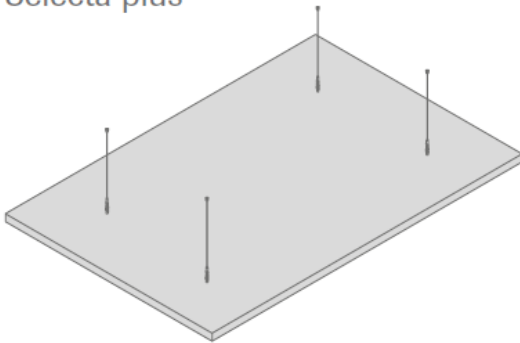

Selecta plus