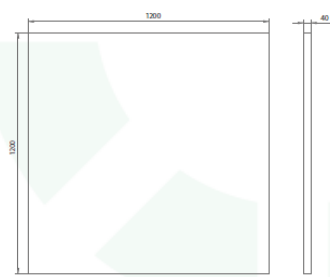

FreeStyle Q