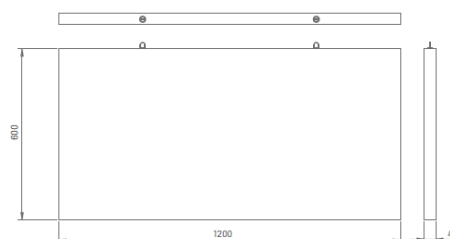

FreeStyle L