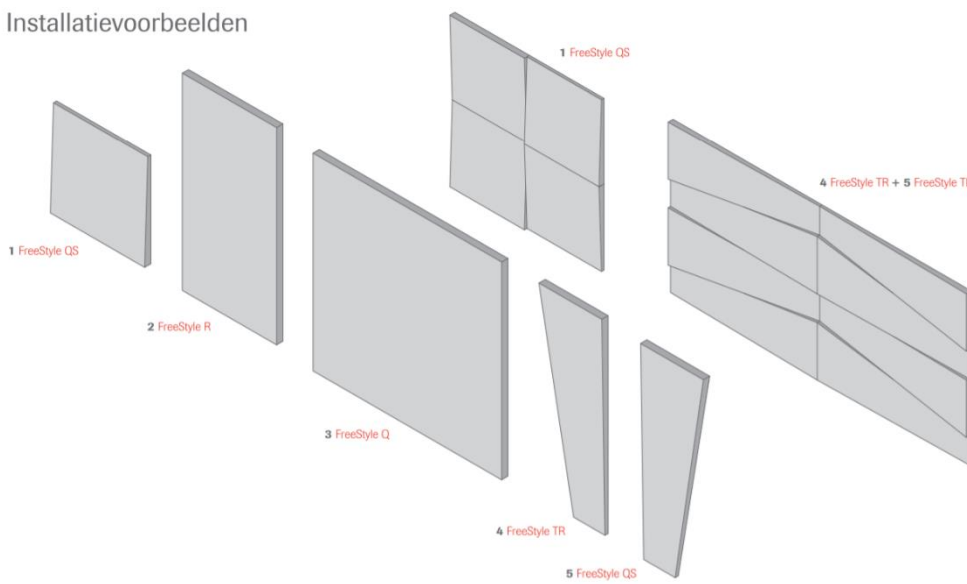

FreeStyle QS

Installatievoorbeelden