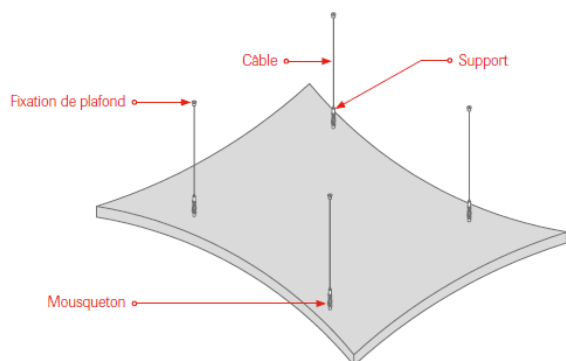

**Technische gegevens**

ZICHTBARE ZIJDE	Vlies, wit of gekleurde stoffen bekleding
RANDAFWERKING	Afgewerkt, wit of gekleurde stoffen bekleding
RANDUITVOERING	Rechte randen
AFMETINGEN & GEWICHT	1200 x 1100 x 40 mm, ca. 5 kg
MONTAGE	Incl. ophangkabel L = 1,5 mm
GELUIDSABSORPTIE	$\alpha_w = 1,00$

Bovenaanzicht

Zijaanzicht

**Opmerking**

Indien de eilanden worden gemonteerd in ruimten waar luchtverplaatsing optreedt, kan een alternatieve ophangconstructie nodig zijn.

Caractéristiques techniques

ZICHTBARE ZIJDE	Vlies, wit of gekleurde stoffen bekleding
RANDAFWERKING	Afgewerkt, wit of gekleurde stoffen bekleding
RANDUITVOERING	Rechte randen
AFMETINGEN & GEWICHT	1100 x 910 x 40 mm, ca. 4 kg
MONTAGE	Incl. ophangkabel L = 1,5 mm
GELUIDSABSORPTIE	$\alpha_w = 1,00$