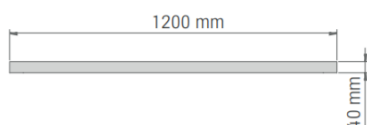

CURVE

Eigenzinnige eilanden met een hoog afwerkingsniveau

De plafondeilanden Curve 1 (Convex) en Curve 2 (Concaaf) zijn vervaardigd uit glaswol en daardoor regelrechte lichtgewichten. Dankzij de hoogwaardige randafwerking kunnen ze zowel afzonderlijk als gecombineerd in interessante patronen geplaatst worden.

Curve voldoet aan absorptieklasse A ($\alpha_w = 1,00$) en garandeert daarmee uitstekende akoestiek. De eilanden zijn leverbaar in verschillende kleuren, voor speelse, intrigerende formaties die het plafond tot leven brengen.

Technische gegevens

ZICHTBARE ZIJDE	Vlies, wit of gekleurde stoffen bekleding
RANDAFWERKING	Afgewerkt, wit of gekleurde stoffen bekleding
RANDUITVOERING	Rechte randen
AFMETINGEN & GEWICHT	1200 x 1100 x 40 mm, ca. 5 kg
MONTAGE	Incl. ophangkabel L = 1,5 mm
GELUIDSABSORPTIE	$\alpha_w = 1,00$

Opmerking

Indien de eilanden worden gemonteerd in ruimten waar luchtverplaatsing optreedt, kan een alternatieve ophangconstructie nodig zijn.