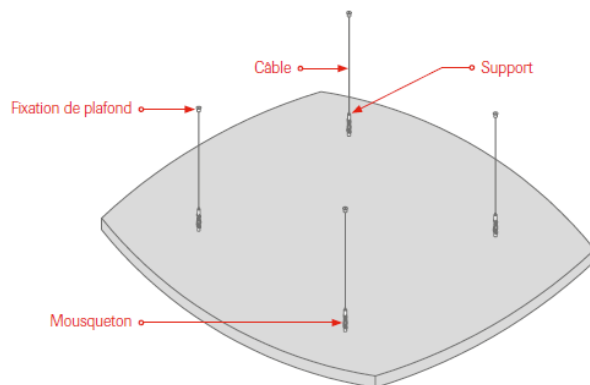

Zijaanzicht

Technische gegevens

ZICHTBARE ZIJDE	Vlies, wit of gekleurde stoffen bekleding
RANDAFWERKING	Afgewerkt, wit of gekleurde stoffen bekleding
RANDUITVOERING	Rechte randen
AFMETINGEN & GEWICHT	1200 x 1100 x 40 mm, ca. 5 kg
MONTAGE	Incl. ophangkabel L = 1,5 mm
GELUIDSABSORPTIE	$\alpha_w = 1,00$