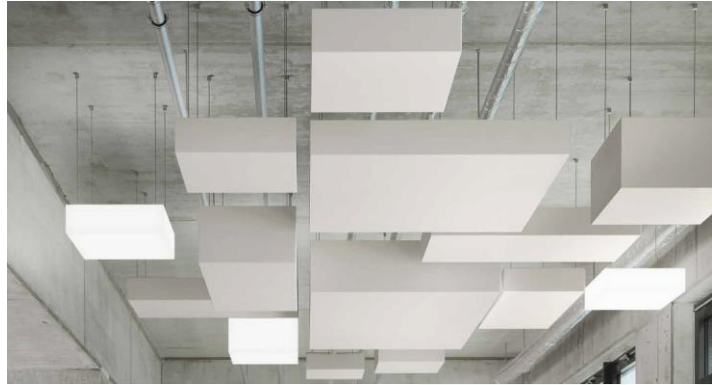

De Corpus-serie is een nieuw en zeer flexibel concept voor plafondontwerp. Met tien verschillende rechthoekige vormen in vijf maten geeft u iedere ruimte een duidelijk herkenbaar, eigen karakter. Corpus is bijzonder geschikt in