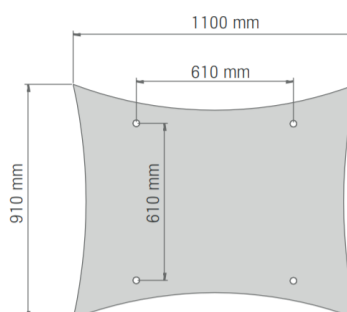

Bovenaanzicht

Opmerking

Indien de eilanden worden gemonteerd in ruimten waar luchtverplaatsing optreedt, kan een alternatieve ophangconstructie nodig zijn.

VERKRIJGBARE KLEUREN

(voor alle producten ; behalve Corpus)

Geef ruimtes kleur met een uitgebreide keuze in gekleurde stoffen voor uw baffles. Uitgevoerd met een absorptiewaarde van 0,60 α_w waardoor een rustgevend geluidsniveau gegarandeerd is. De Freestyle baffles worden bekleed met hoogwaardige stoffen die in een groot aantal kleuren beschikbaar zijn. Door het royale aanbod in kleuren kunt u eindeloos variëren in uw ontwerp en dit volledig naar eigen wens en stijl inrichten. Creëer unieke blikvangers of breng subtiele kleurschakeringen aan die de ruimte maximaal tot zijn recht laat komen.

Standaard kleuren

Overige kleuren