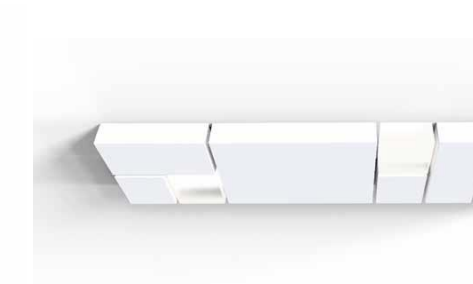

MODULAIR CONCEPT

Creëer unieke composities met de gevarieerde keuze in vormen en maten. De witte, met fleece beklede oppervlakken geven iedere ruimte een elegante en rustgevende uitstraling.

Welke configuratie past het beste bij het interieurdesign? Verspreid u de elementen over het plafond, of creëert u grotere vormen? Met het modulaire concept van Corpus kunt u uw unieke stijl uitbundig etaleren, of juist rustiek integreren in het ruimteconcept.