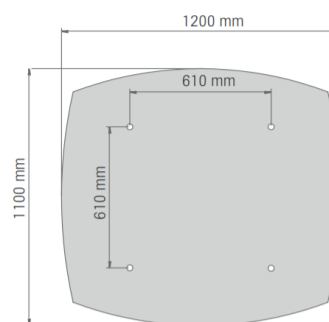

Bovenaanzicht