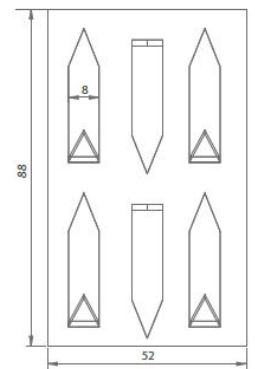

Installatievoorbeelden