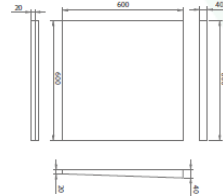

FreeStyle QS