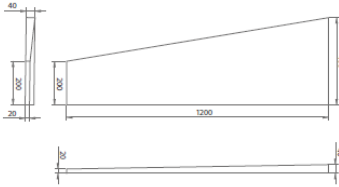

FreeStyle TR