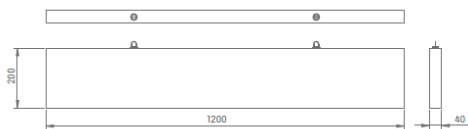

TECHNISCHE GEGEVENS

ZICHTBARE ZIJDE & RANDAFWERKING	Gekleurde stoffen bekleding (rood, licht beige, midden bruin, donker bruin)
RANDUITVOERING	Rechte randen rondom
AFMETINGEN	FreeStyle S: 1200 x 200 x 40 mm FreeStyle M: 1200 x 400 x 40 mm FreeStyle L: 1200 x 600 x 40 mm
MONTAGE	Incl. ahangkabel, L = 1.5 m, plafondbevestiging
GELUIDSABSORPTIE	$\alpha_w = 0,90$

FreeStyle S