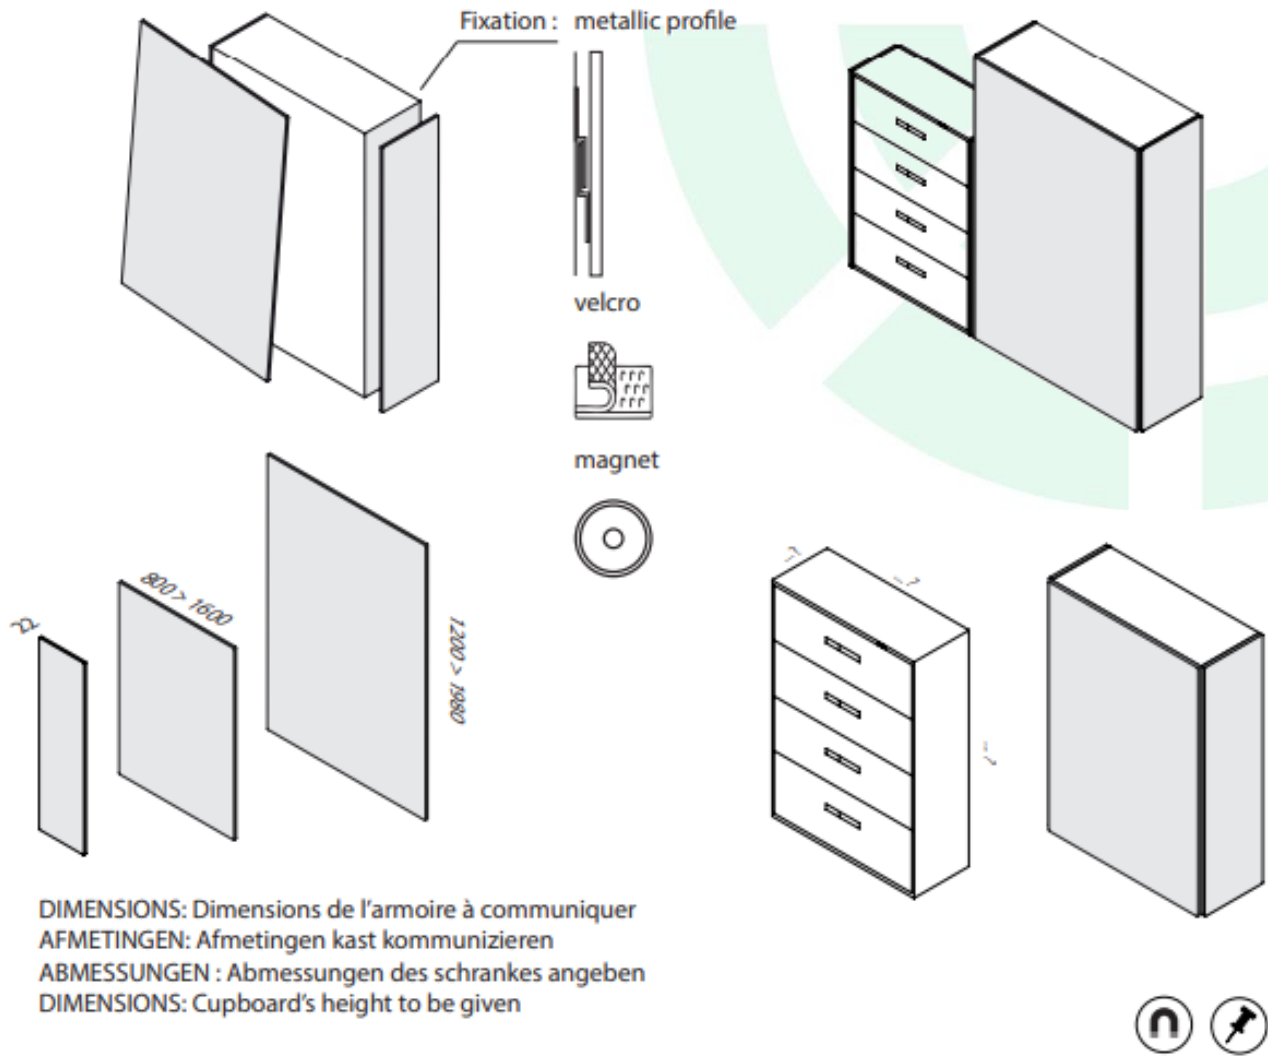

# SIDE PANELS

Amélioration acoustique des armoires

## PRODUIT

Les SIDE PANELS améliorent le confort acoustique de votre espace tout en corrigeant l'esthétique de vos armoires de rangement.

Ils se fixent facilement par aimants ou velcros aux faces aveugles des meubles et les transforment en surfaces acoustiques hautement décoratives.

Ils sont disponibles dans les principales tailles compatibles avec les standards du marché, et dans de nombreuses couleurs et finitions.

DIMENSIONS: Dimensions du mur à communiquer  
 AFMETINGEN: Wandafmetingen om te communiceren  
 ABMESSUNGEN: Wandmaße zu kommunizieren  
 DIMENSIONS: Wall dimensions to communicate

SIDE PANELS

1200 > 1980 mm

800 > 1600 mm

7 > 22

6-7 weeks