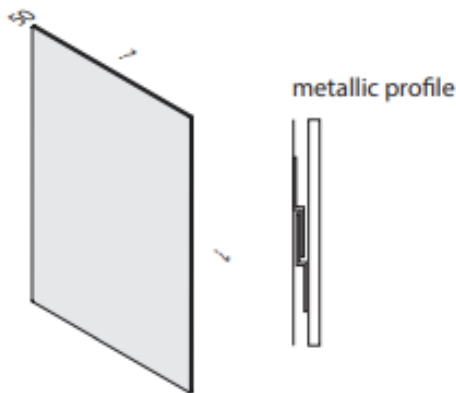

## PRODUIT

Les SIDE PANELS améliorent le confort acoustique de votre espace tout en corrigeant l'esthétique de vos armoires de rangement.

Ils se fixent facilement par aimants ou velcros aux faces aveugles des meubles et les transforment en surfaces acoustiques hautement décoratives.

Ils sont disponibles dans les principales tailles compatibles avec les standards du marché, et dans de nombreuses couleurs et finitions.

DIMENSIONS: Dimensions du mur à communiquer  
 AFMETINGEN: Wandafmetingen om te communiceren  
 ABMESSUNGEN: Wandmaße zu kommunizieren  
 DIMENSIONS: Wall dimensions to communicate

SIDE PANELS

1200 > 1980 mm

800 > 1600 mm

7 > 22

6-7 weeks