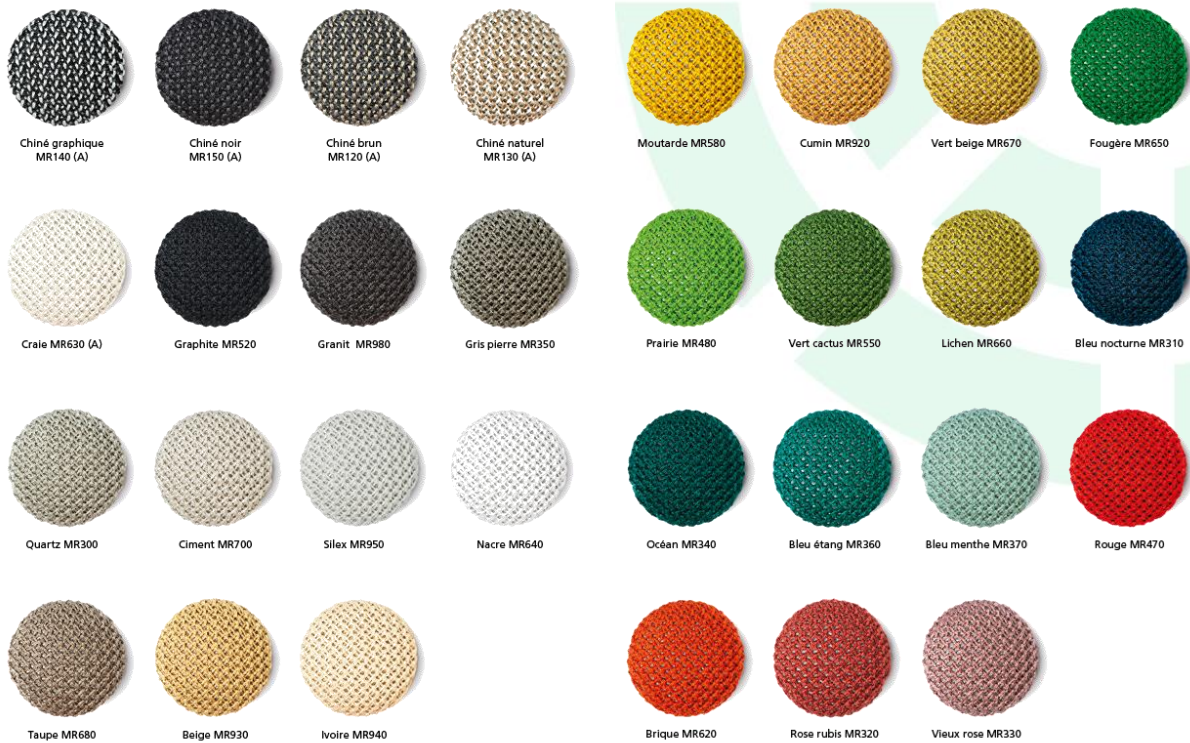

KLEUREN

FORMAAT

+/- 600 x 600 x 70 mm :

De afmetingen zijn afgestemd op de meest voorkomende frames op de markt

APBSORPTIEWAARDEN

F (Hz)	125	250	500	1000	2000	4000
A(m²) Tegel geplaatst* op betonnen ondergrond	0.15	0.42	0.79	0.75	0.63	0.64
A(m²) Tegels gegroepeerd geplaatst op betonnen ondergrond	0.21	0.88	1.13	0.98	0.95	0.90

Testrapporten beschikbaar op aanvraag: NF EN 20354/ISO 354.

*tussenafstand : 1200 mm

	αw	Classe	NRC
α sabine Tegel geplaatst* op betonnen ondergrond	1	A	1

Testrapporten en proefopstellingen beschikbaar op aanvraag.

*tussenafstand : 1200 mm